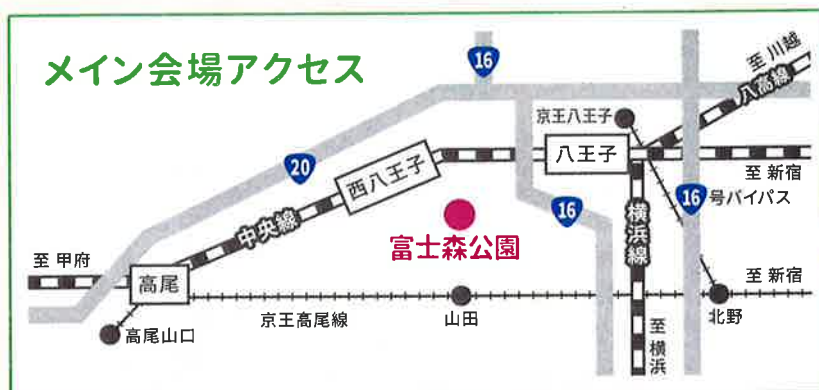

## 全国都市緑化フェアとは

都市緑化意識の高揚や、都市緑化に関する知識の普及等を図ることにより、緑豊かな潤いのある街づくりに寄与することを目的として、国土交通省の提唱で昭和58年度から毎年開催している花とみどりのイベントです。平成29年度の本市開催で34回目を数えます。

(平成27年度は愛知県、平成28年度は横浜市で開催)

はっちお〜じ

みどり〜

第34回全国都市緑化はちおうじフェア  
公式PRキャラクター